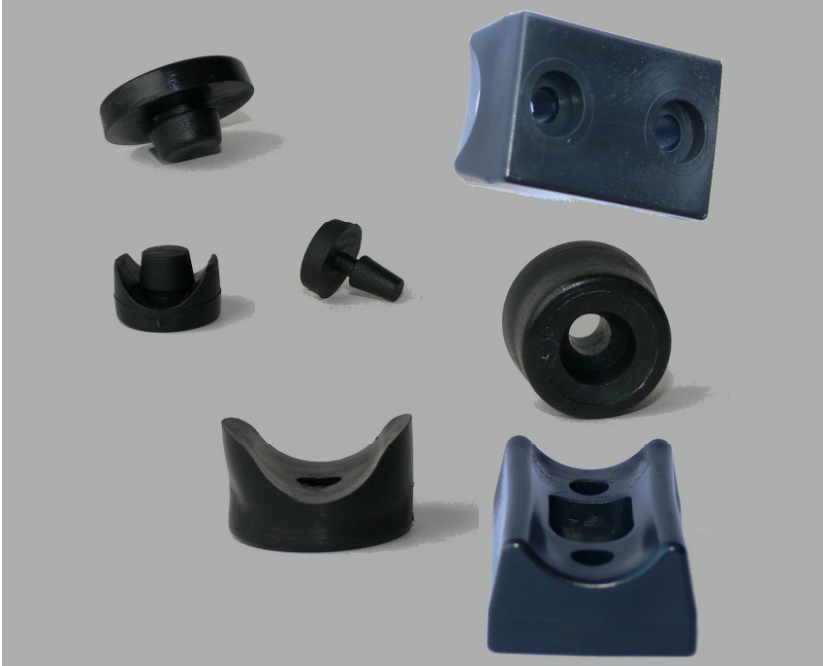

HAWI-Möbelgleiter

für Stühle aus Stahlrohr
und vieles mehr

HAWI
Kunststoffe GmbH & Co. KG

HAWI-Möbelgleiter aus Polyethylen

Maßangaben in mm, Preisangaben bei Abnahme von 2.000 Stück, rein netto

	<p>für Vierkantrohr zum Schrauben</p> <table border="1" data-bbox="403 247 1019 331"> <thead> <tr> <th>D</th> <th>d</th> <th>d1</th> <th>H</th> <th>h1</th> </tr> </thead> <tbody> <tr> <td>15-30</td> <td>4,1-4,6</td> <td>7,5-15</td> <td>8-23</td> <td>4-5</td> </tr> </tbody> </table>  <p>Preis ab 2,35 € / 100</p>	D	d	d1	H	h1	15-30	4,1-4,6	7,5-15	8-23	4-5				
D	d	d1	H	h1											
15-30	4,1-4,6	7,5-15	8-23	4-5											
	<p>für Rundrohr zum Schrauben</p> <table border="1" data-bbox="403 550 1019 635"> <thead> <tr> <th>D</th> <th>d</th> <th>d1</th> <th>H</th> <th>h1</th> <th>R</th> </tr> </thead> <tbody> <tr> <td>15-25</td> <td>4,1-4,6</td> <td>7,5-10,1</td> <td>5-16</td> <td>4,0</td> <td>8-14</td> </tr> </tbody> </table>  <p>Preis ab 2,46 € / 100</p>	D	d	d1	H	h1	R	15-25	4,1-4,6	7,5-10,1	5-16	4,0	8-14		
D	d	d1	H	h1	R										
15-25	4,1-4,6	7,5-10,1	5-16	4,0	8-14										
	<p>für Vierkantrohr zum Stecken</p> <table border="1" data-bbox="403 853 1019 938"> <thead> <tr> <th>D</th> <th>d2</th> <th>d3</th> <th>H</th> <th>h</th> <th>h3</th> </tr> </thead> <tbody> <tr> <td>20-25</td> <td>4,2-5,5</td> <td>5,2-6,5</td> <td>12,0</td> <td>5,0</td> <td>7,0</td> </tr> </tbody> </table>  <p>Preis ab 2,40 € / 100</p>	D	d2	d3	H	h	h3	20-25	4,2-5,5	5,2-6,5	12,0	5,0	7,0		
D	d2	d3	H	h	h3										
20-25	4,2-5,5	5,2-6,5	12,0	5,0	7,0										
	<p>für Rundrohr zum Stecken</p> <table border="1" data-bbox="403 1157 1019 1241"> <thead> <tr> <th>D</th> <th>d2</th> <th>d3</th> <th>H</th> <th>h</th> <th>h3</th> <th>R</th> </tr> </thead> <tbody> <tr> <td>20-25</td> <td>4,2-5,5</td> <td>5,2-6,5</td> <td>12,0</td> <td>5,0</td> <td>7,0</td> <td>8,0</td> </tr> </tbody> </table>  <p>Preis ab 3,33 € / 100</p>	D	d2	d3	H	h	h3	R	20-25	4,2-5,5	5,2-6,5	12,0	5,0	7,0	8,0
D	d2	d3	H	h	h3	R									
20-25	4,2-5,5	5,2-6,5	12,0	5,0	7,0	8,0									